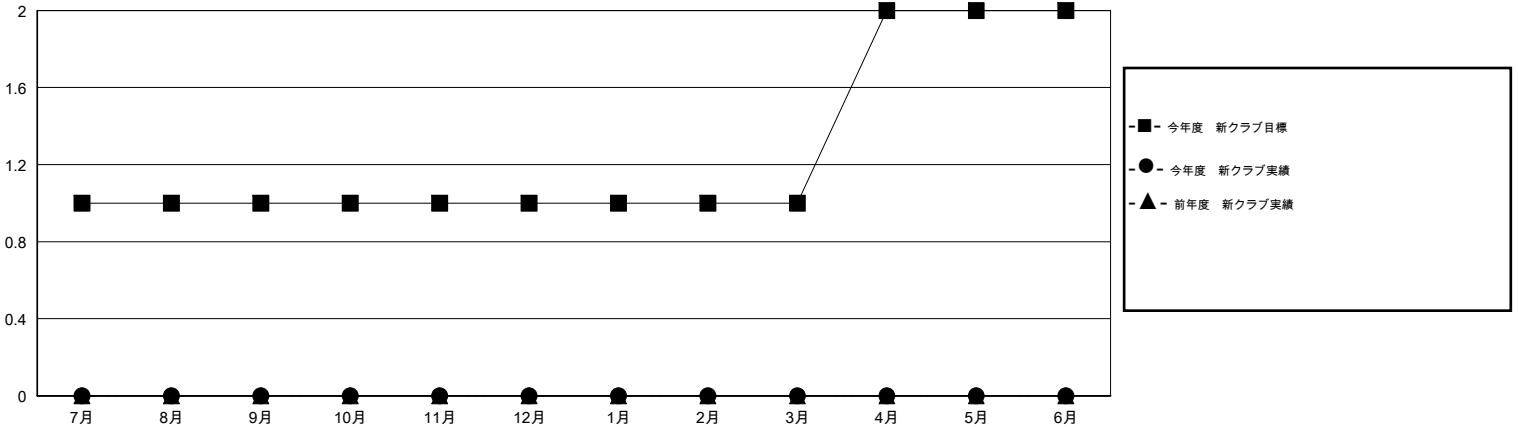

MONTHLY MEMBERSHIP PROGRESS REPORT

District 337 C

Results as of: 11/30/2015

GMT: Masayoshi Maruyama

地域 JAPAN

GMT会則地域 5-Jap

クラブ				
結果: 2015-2016				
四半期	新クラブ目標	新クラブ	解散クラブ	純増/減
7月/8月/9月	1	0	0	0
10月/11月/12月	0	0	0	0
1月/2月/3月	0	0	0	0
4月/5月/6月	1	0	0	0

名				
結果: 2015-2016				
四半期	新会員目標	チャーターメン バー/新会員	退会者	純増/減
7月/8月/9月	160	117	75	42
10月/11月/12月	240	56	31	25
1月/2月/3月	340	0	0	0
4月/5月/6月	65	0	0	0

新クラブ目標及び実績累計

会員目標及び実績累計

解散クラブ: 0	56 CLUBS OF 82 一名以上の新会員を登録	男女別 男性 2,885 (65.39%) 女性 1,527 (34.61%)
退会者 物故会員 14 クラブ解散 0 その他 92 合計 106	健康診断データはこちら	家族会員 2,734 世帯主 1,127 世帯主以外 1,607