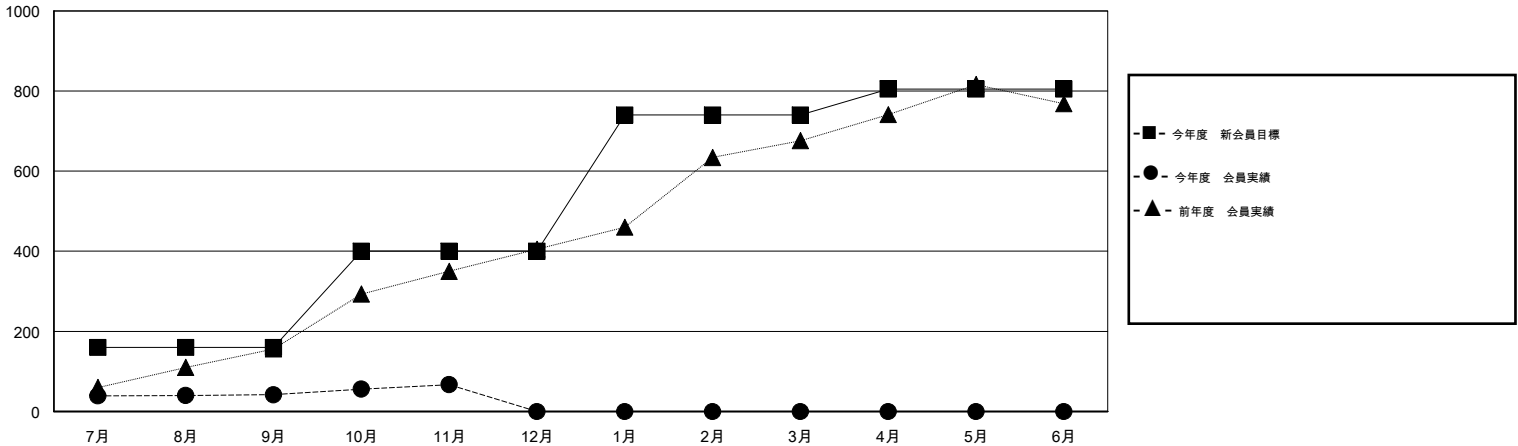

MONTHLY MEMBERSHIP PROGRESS REPORT

District 337 C

Results as of: 11/30/2015

GMT: Masayoshi Maruyama

地域 JAPAN

GMT会則地域 5-Jap

クラブ				
結果: 2015-2016				
四半期	新クラブ目標	新クラブ	解散クラブ	純増/減
7月/8月/9月	1	0	0	0
10月/11月/12月	0	0	0	0
1月/2月/3月	0	0	0	0
4月/5月/6月	1	0	0	0

名				
結果: 2015-2016				
四半期	新会員目標	チャーターメン バー/新会員	退会者	純増/減
7月/8月/9月	160	117	75	42
10月/11月/12月	240	56	31	25
1月/2月/3月	340	0	0	0
4月/5月/6月	65	0	0	0

新クラブ目標及び実績累計

会員目標及び実績累計

解散クラブ: 0	56 CLUBS OF 82 一名以上の新会員を登録	男女別 男性 2,885 (65.39%) 女性 1,527 (34.61%)
退会者 物故会員 14 クラブ解散 0 その他 92 合計 106	健康診断データはこちら	家族会員 2,734 世帯主 1,127 世帯主以外 1,607